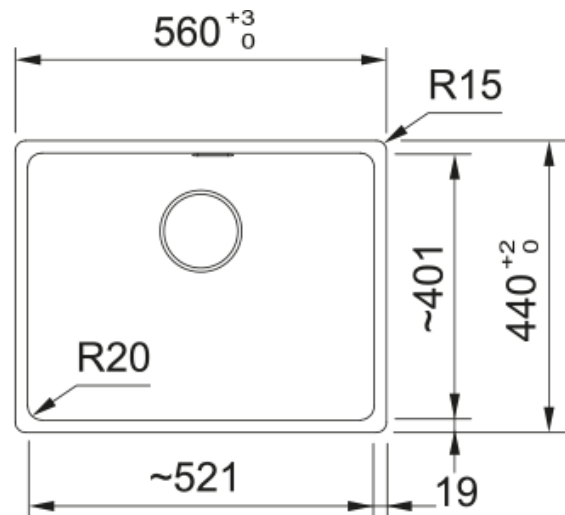

# MRG 610-52 3 1/2" OYSTER,MAN.,V-LÅS | 114.0720.527

MRG 610-52 3 1/2" OYSTER,MAN.,V-LÅS

## Dimensioner

Yttermått: vänster till höger	560.0
Yttermått: front till baksida	440.0
Lådmått 1: höger till vänster	520.0
Lådmått 1: front till baksida	400.0
Lådmått 1: djup	200.0
Urtagsmått: höger till vänster	540.0
Urtagsmått: front till baksida	428.0

## Installation

Min. skåpsstorlek	60 cm
-------------------	-------

## Produktspecifikation

Installationstyp	Infällnad
Avloppshål	3 1/2"
Position avrinningsyta	Ingen
Skål 1: tillbehörshylla	Nej
Active Twist kompatibel	Ja
Montage	Fastfix