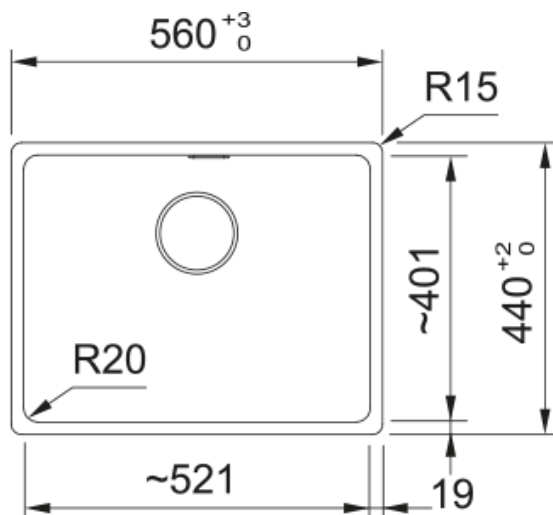

# MRG 610-52 3 1/2" OYSTER,MAN.,V-LÅS | 114.0720.527

MRG 610-52 3 1/2" OYSTER,MAN.,V-LÅS

## Dimensioner

Yttermått: vänster till höger	560.0
Yttermått: front till baksida	440.0
Lådmått 1: höger till vänster	520.0
Lådmått 1: front till baksida	400.0
Lådmått 1: djup	200.0
Urtagsmått: höger till vänster	540.0
Urtagsmått: front till baksida	428.0

## Installation

Min. skåpsstorlek	60 cm
-------------------	-------

## Produktspecifikation

Installationstyp	Infällnad
Avloppshål	3 1/2"
Position avrinningsyta	Ingen
Skål 1: tillbehörshylla	Nej
Active Twist kompatibel	Ja
Montage	Fastfix