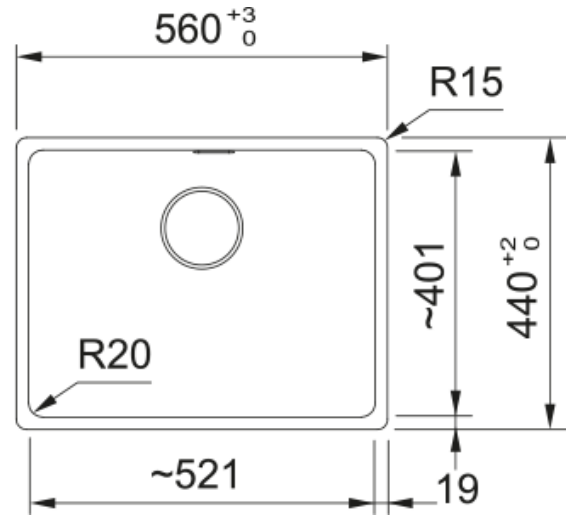

MRG 610-52 3 1/2" COFFEE,MAN.,V-LÅS | 114.0720.526

MRG 610-52 3 1/2" COFFEE,MAN.,V-LÅS

Egenskaper

Diskbänkstyp	Låda
Material	Fragranite
Antal lådor	1
Färg	Kaffe
Ytfinish	Ingen

Dimensioner

Yttermått: vänster till höger	560.0
Yttermått: front till baksida	440.0
Lådmått 1: höger till vänster	520.0
Lådmått 1: front till baksida	400.0
Lådmått 1: djup	200.0
Urtagmått: höger till vänster	540.0
Urtagmått: front till baksida	428.0

Installation

Min. skåpsstorlek	60 cm
-------------------	-------

Produktspecifikation

Installationstyp	Infällnad
Avloppshål	3 1/2"
Position avrinningsyta	Ingen
Skål 1: tillbehörshylla	Nej
Active Twist kompatibel	Ja
Montage	Fastfix