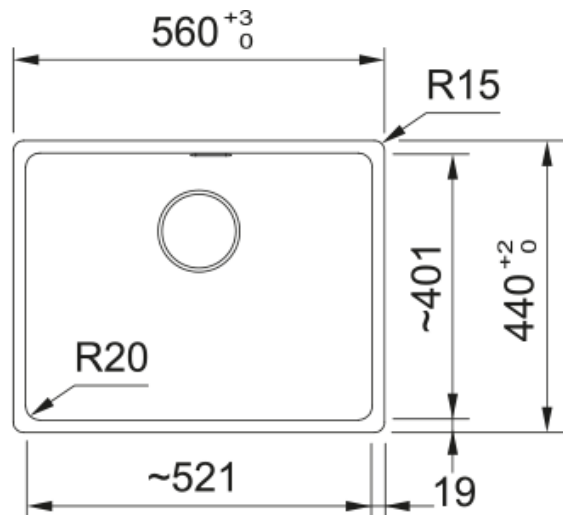

# MRG 610-52 3 1/2" STONE GREY,MAN.,V-LÅS | 114.0720.525

MRG 610-52 3 1/2" STONE GREY,MAN.,V-LÅS

## Dimensioner

Yttermått: vänster till höger	560.0
Yttermått: front till baksida	440.0
Lådmått 1: höger till vänster	520.0
Lådmått 1: front till baksida	400.0
Lådmått 1: djup	200.0
Urtagmått: höger till vänster	540.0
Urtagmått: front till baksida	428.0

## Installation

Min. skåpsstorlek	60 cm
-------------------	-------

## Produktspecifikation

Installationstyp	Infällnad
Avloppshål	3 1/2"
Position avrinningsyta	Ingen
Skål 1: tillbehörshylla	Nej
Active Twist kompatibel	Ja
Montage	Fastfix