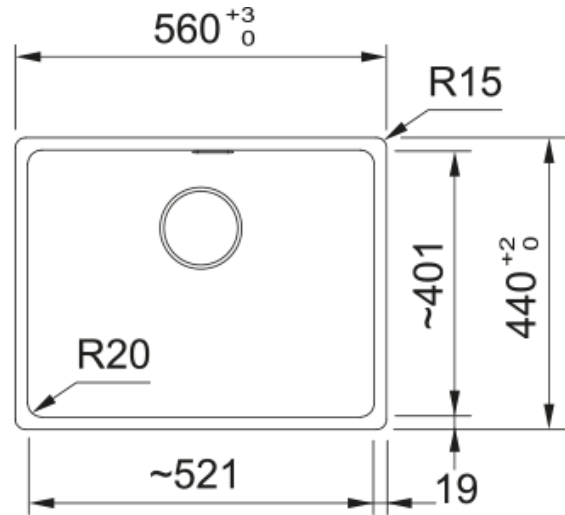

MRG 610-52 3 1/2" POLAR WHITE,MAN.,V-LÅS | 114.0720.524

MRG 610-52 3 1/2" POLAR WHITE,MAN.,V-LÅS

Egenskaper

Diskbänkstyp	Låda
Material	Fragranite
Antal lådor	1
Färg	Polarvit
Ytfinish	Ingen

Dimensioner

Yttermått: vänster till höger	560.0
Yttermått: front till baksida	440.0
Lådmått 1: höger till vänster	520.0
Lådmått 1: front till baksida	400.0
Lådmått 1: djup	200.0
Urtagmått: höger till vänster	540.0
Urtagmått: front till baksida	428.0

Installation

Min. skåpsstorlek	60 cm
-------------------	-------

Produktspecifikation

Installationstyp	Infällnad
Avloppshål	3 1/2"
Position avrinningsyta	Ingen
Skål 1: tillbehörshylla	Nej
Active Twist kompatibel	Ja
Montage	Fastfix