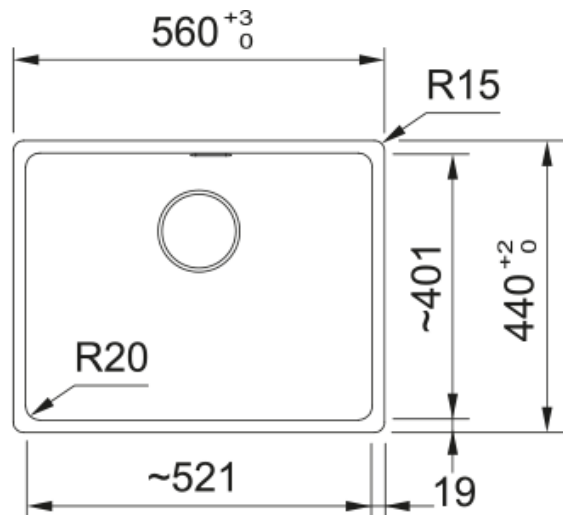

MRG 610-52 3 1/2" SLATE GREY,MAN.,V-LÅS | 114.0720.523

MRG 610-52 3 1/2" SLATE GREY,MAN.,V-LÅS

Egenskaper

Diskbänkstyp	Låda
Material	Fragranite
Antal lådor	1
Färg	Skiffergrå
Ytfinish	Ingen

Dimensioner

Yttermått: vänster till höger	560.0
Yttermått: front till baksida	440.0
Lådmått 1: höger till vänster	520.0
Lådmått 1: front till baksida	400.0
Lådmått 1: djup	200.0
Urtagmått: höger till vänster	540.0
Urtagmått: front till baksida	428.0

Installation

Min. skåpsstorlek	60 cm
-------------------	-------

Produktspecifikation

Installationstyp	Infällnad
Avloppshål	3 1/2"
Position avrinningsyta	Ingen
Skål 1: tillbehörshylla	Nej
Active Twist kompatibel	Ja
Montage	Fastfix