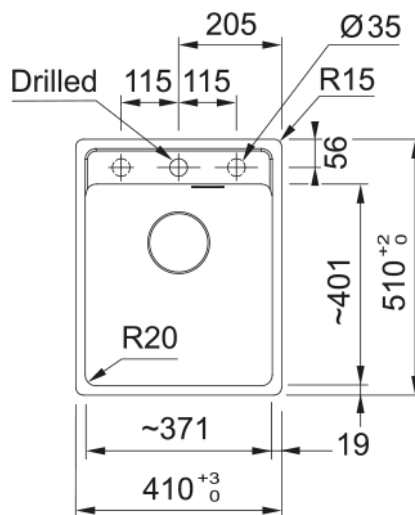

MRG 610-37 TL OYSTER,MANUELL,HÅL | 114.0720.522

MRG 610-37 TL OYSTER,MANUELL,HÅL

Egenskaper

Diskbänkstyp	Låda
Material	Fragranite
Antal lådor	1
Färg	Oyster
Ytfinish	Ingen

Dimensioner

Yttermått: vänster till höger	410.0
Yttermått: front till baksida	510.0
Lådmått 1: höger till vänster	370.0
Lådmått 1: front till baksida	400.0
Lådmått 1: djup	200.0
Urtagmått: höger till vänster	390.0
Urtagmått: front till baksida	498.0

Installation

Min. skåpsstorlek	45 cm
-------------------	-------

Produktspecifikation

Installationstyp	Infällnad
Avloppshål	3 1/2"
Position avrinningsyta	Ingen
Skål 1: tillbehörshylla	Nej
Active Twist kompatibel	Ja
Montage	Fastfix

Produktidentifikation

Märke	FRANKE
Produktkategori	Maris
Modell	Maris
Godkännande märke	CE

Godkännande märke	UKCA
Produktfunktioner	
Antal avrinningsytor	Ingen
Vändbar	Nej
Blandarkant	ja
Ventilset inkluderat	Ja
Ventilset	Manuell
Vattenlås ingår	Ja
Antal blandarhål	1+2 förborrat
Hål för dispenser	Nej