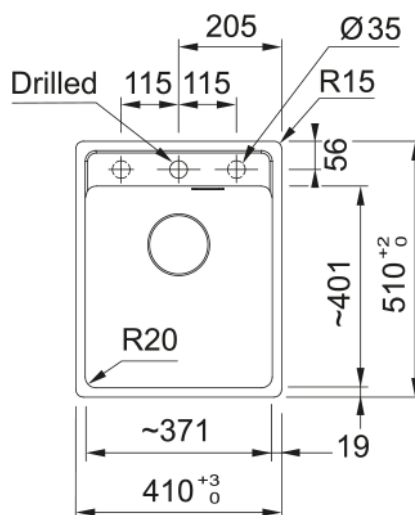

# MRG 610-37 TL COFFEE,MANUELL,HÅL | 114.0720.521

MRG 610-37 TL COFFEE,MANUELL,HÅL

## Dimensioner

Yttermått: vänster till höger	410.0
Yttermått: front till baksida	510.0
Lådmått 1: höger till vänster	370.0
Lådmått 1: front till baksida	400.0
Lådmått 1: djup	200.0
Urtagsmått: höger till vänster	390.0
Urtagsmått: front till baksida	498.0

## Produktspecifikation

Installationstyp	Infällnad
Avloppshål	3 1/2"
Position avrinningsyta	Ingen
Skål 1: tillbehörshylla	Nej
Active Twist kompatibel	Ja
Montage	Fastfix