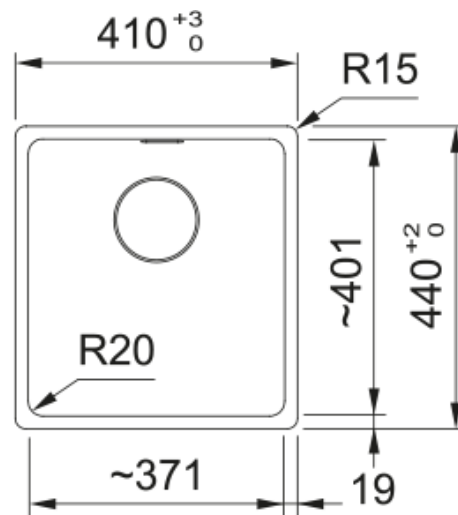

MRG 610-37 3 1/2" OYSTER,MAN.,V-LÅS | 114.0720.519

MRG 610-37 3 1/2" OYSTER,MAN.,V-LÅS

Egenskaper

Diskbänkstyp	Låda
Material	Fragranite
Antal lådor	1
Färg	Oyster
Ytfinish	Ingen

Dimensioner

Yttermått: vänster till höger	410.0
Yttermått: front till baksida	440.0
Lådmått 1: höger till vänster	370.0
Lådmått 1: front till baksida	400.0
Lådmått 1: djup	200.0
Urtagsmått: höger till vänster	390.0
Urtagsmått: front till baksida	428.0

Installation

Min. skåpsstorlek	45 cm
-------------------	-------

Produktspecifikation

Installationstyp	Infällnad
Avloppshål	3 1/2"
Position avrinningsyta	Ingen
Skål 1: tillbehörshylla	Nej
Active Twist kompatibel	Ja
Montage	Fastfix