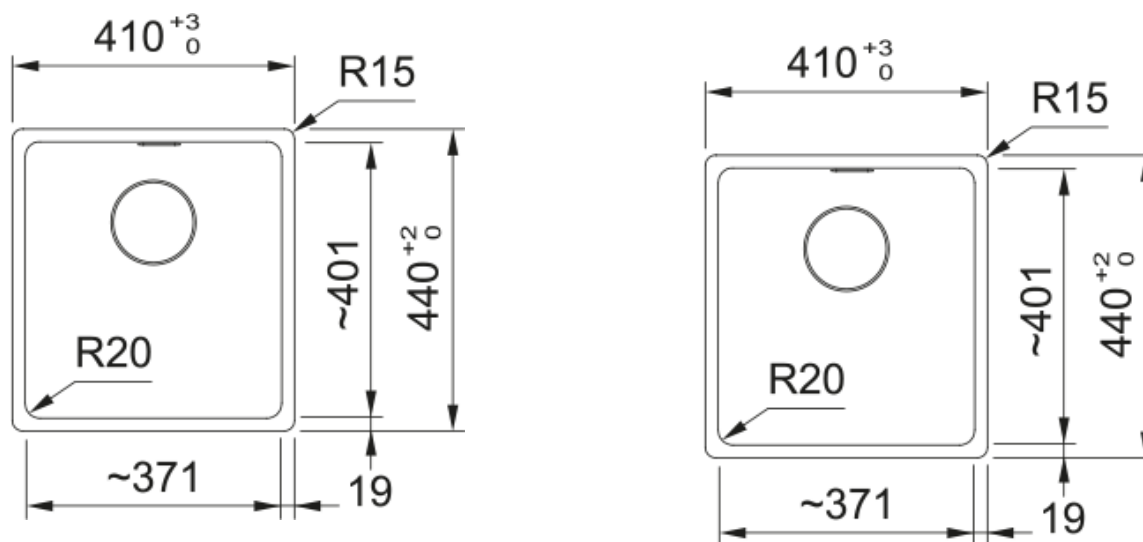

MRG 610-37 3 1/2" STONE GREY,MAN.,V-LÅS | 114.0720.517

MRG 610-37 3 1/2" STONE GREY,MAN.,V-LÅS

Egenskaper

Diskbänkstyp	Låda
Material	Fragranite
Antal lådor	1
Färg	Stengrå
Ytfinish	Ingen

Dimensioner

Yttermått: vänster till höger	410.0
Yttermått: front till baksida	440.0
Lådmått 1: höger till vänster	370.0
Lådmått 1: front till baksida	400.0
Lådmått 1: djup	200.0
Urtagsmått: höger till vänster	390.0
Urtagsmått: front till baksida	428.0

Installation

Min. skåpsstorlek	45 cm
-------------------	-------

Produktspecifikation

Installationstyp	Infällnad
Avloppshål	3 1/2"
Position avrinningsyta	Ingen
Skål 1: tillbehörshylla	Nej
Active Twist kompatibel	Ja
Montage	Fastfix