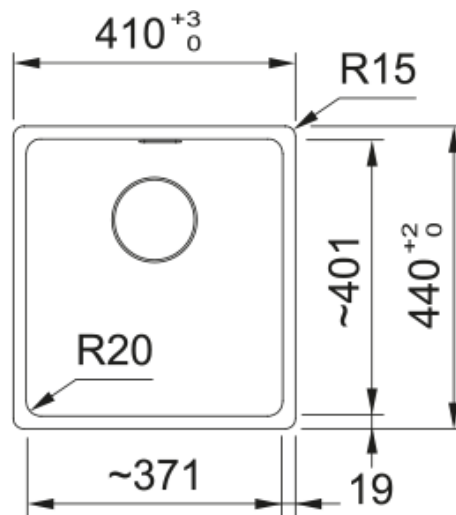

MRG 610-37 3 1/2" POLAR WHITE,MAN.,V-LÅS | 114.0720.516

MRG 610-37 3 1/2" POLAR WHITE,MAN.,V-LÅS

Egenskaper

Diskbänkstyp	Låda
Material	Fragranite
Antal lådor	1
Färg	Polarvit
Ytfinish	Ingen

Dimensioner

Yttermått: vänster till höger	410.0
Yttermått: front till baksida	440.0
Lådmått 1: höger till vänster	370.0
Lådmått 1: front till baksida	400.0
Lådmått 1: djup	200.0
Urtagsmått: höger till vänster	390.0
Urtagsmått: front till baksida	428.0

Installation

Min. skåpsstorlek	45 cm
-------------------	-------

Produktspecifikation

Installationstyp	Infällnad
Avloppshål	3 1/2"
Position avrinningsyta	Ingen
Skål 1: tillbehörshylla	Nej
Active Twist kompatibel	Ja
Montage	Fastfix