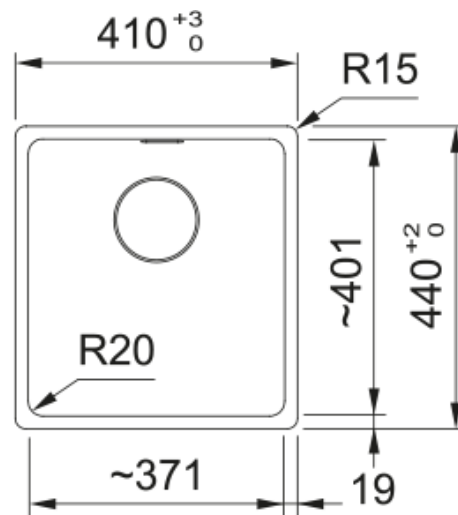

MRG 610-37 3 1/2" SLATE GREY,MAN.,V-LÅS | 114.0720.515

MRG 610-37 3 1/2" SLATE GREY,MAN.,V-LÅS

Egenskaper

Diskbänkstyp	Låda
Material	Fragranite
Antal lådor	1
Färg	Skiffergrå
Ytfinish	Ingen

Dimensioner

Yttermått: vänster till höger	410.0
Yttermått: front till baksida	440.0
Lådmått 1: höger till vänster	370.0
Lådmått 1: front till baksida	400.0
Lådmått 1: djup	200.0
Urtagsmått: höger till vänster	390.0
Urtagsmått: front till baksida	428.0

Installation

Min. skåpsstorlek	45 cm
-------------------	-------

Produktspecifikation

Installationstyp	Infällnad
Avloppshål	3 1/2"
Position avrinningsyta	Ingen
Skål 1: tillbehörshylla	Nej
Active Twist kompatibel	Ja
Montage	Fastfix