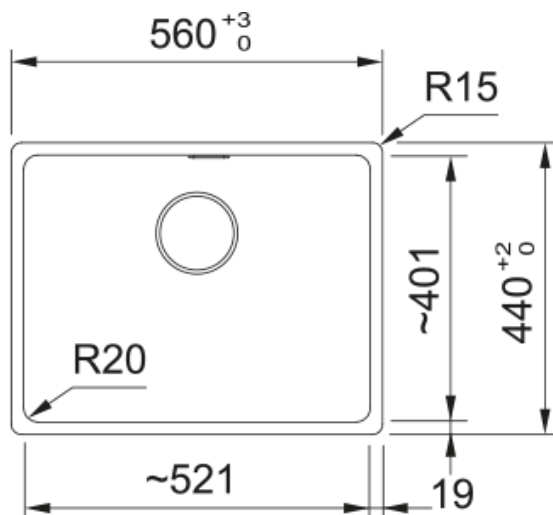

# MRG 610-52 3 1/2" MATT BLACK,MAN.,V-LÅS | 114.0667.718

MRG 610-52, Maris, granite, NONE, MATTE BLACK, inset, 1 bowl, without drainer, bowl 1 size right to left: 520mm, bowl 1 size front to back: 400mm, bowl 1 depth: 200mm, external size right to left: 560mm, external size front to back: 440mm, 3 1/2", with waste kit, without drainer, no tap hole, with overflow

## Dimensioner

Yttermått: vänster till höger	560.0
Yttermått: front till baksida	440.0
Lådmått 1: höger till vänster	520.0
Lådmått 1: front till baksida	400.0
Lådmått 1: djup	200.0
Urtagmått: höger till vänster	540.0
Urtagmått: front till baksida	428.0

## Installation

Min. skåpsstorlek	60 cm
-------------------	-------

## Produktspecifikation

Installationstyp	Infällnad
Avloppshål	3 1/2"
Position avrinningsyta	Ingen
Skål 1: tillbehörshylla	Nej
Active Twist kompatibel	Ja
Montage	Fastfix