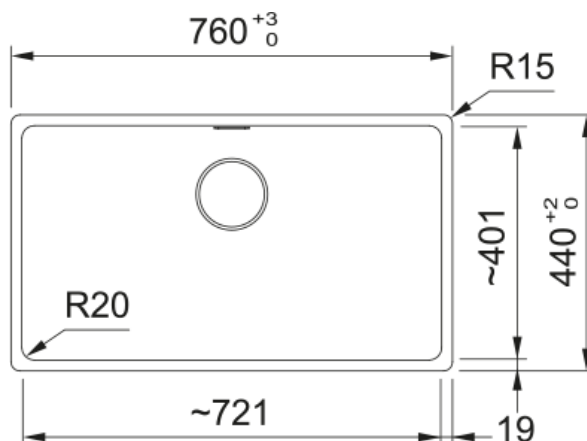

MRG 610-72 3 1/2" MATT BLACK,MAN.,V-LÅS | 114.0667.716

MRG 610-72, Maris, granite, NONE, MATTE BLACK, inset, 1 bowl, without drainer, bowl 1 size right to left: 720mm, bowl 1 size front to back: 400mm, bowl 1 depth: 200mm, external size right to left: 760mm, external size front to back: 440mm, 3 1/2", with waste kit, without drainer, no tap hole, with overflow

Egenskaper

Diskbänkstyp	Låda
Material	Fragranite
Antal lådor	1
Färg	Matts svart
Ytfinish	Ingen

Dimensioner

Yttermått: vänster till höger	760.0
Yttermått: front till baksida	440.0
Lådmått 1: höger till vänster	720.0
Lådmått 1: front till baksida	400.0
Lådmått 1: djup	200.0
Urtagsmått: höger till vänster	740.0
Urtagsmått: front till baksida	428.0

Installation

Min. skåpsstorlek	80 cm
-------------------	-------

Produktspecifikation

Installationstyp	Infällnad
Avloppshål	3 1/2"
Position avrinningsyta	Ingen
Skål 1: tillbehörshylla	Nej
Active Twist kompatibel	Ja
Montage	Fastfix