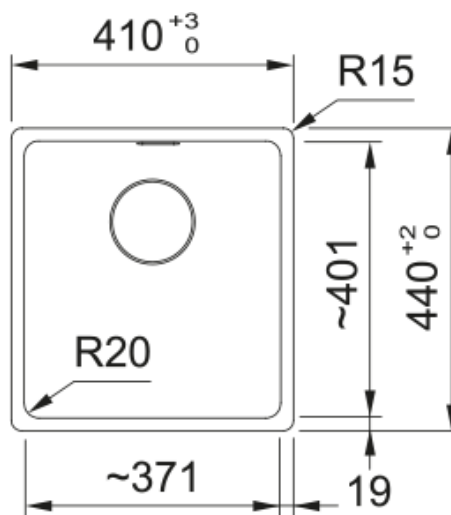

MRG 610-37 3 1/2" MATT BLACK,MAN.,V-LÅS | 114.0667.714

MRG 610-37, Maris, granite, NONE, MATTE BLACK, inset, 1 bowl, without drainer, bowl 1 size right to left: 370mm, bowl 1 size front to back: 400mm, bowl 1 depth: 200mm, external size right to left: 410mm, external size front to back: 440mm, 3 1/2", with waste kit, without drainer, no tap hole, with overflow

Egenskaper

Diskbänkstyp	Låda
Material	Fragranite
Antal lådor	1
Färg	Matts svart
Ytfinish	Ingen

Dimensioner

Yttermått: vänster till höger	410.0
Yttermått: front till baksida	440.0
Lådmått 1: höger till vänster	370.0
Lådmått 1: front till baksida	400.0
Lådmått 1: djup	200.0
Urtagsmått: höger till vänster	390.0
Urtagsmått: front till baksida	428.0

Installation

Min. skåpsstorlek	45 cm
-------------------	-------

Produktspecifikation

Installationstyp	Infällnad
Avloppshål	3 1/2"
Position avrinningsyta	Ingen
Skål 1: tillbehörshylla	Nej
Active Twist kompatibel	Ja
Montage	Fastfix