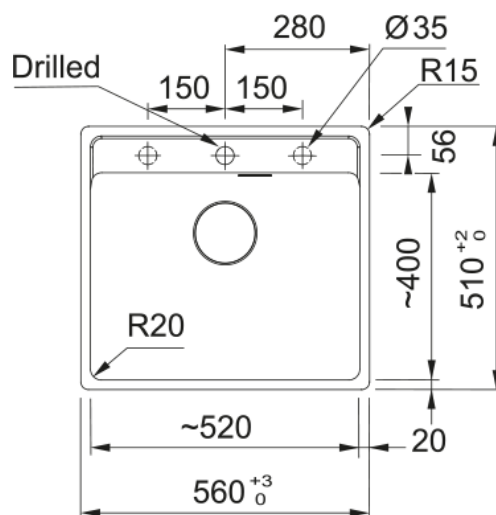

MRG 610-52 TL ST.GREY,MANUELL,HÅL,V-LÅS | 114.0664.529

Maris, granite, NONE, stone grey, inset, 1 bowl, without drainer, bowl 1 size right to left: 520mm, bowl 1 size front to back: 399mm, bowl 1 depth: 200mm, external size right to left: 560mm, external size front to back: 510mm, 3 1/2", with waste kit, without drainer, with 1 tap hole, with overflow

Egenskaper

| | |
|--------------|------------|
| Diskbänkstyp | Låda |
| Material | Fragranite |
| Antal lådor | 1 |
| Färg | Stengrå |
| Ytfinish | Ingen |

Dimensioner

| | |
|-------------------------------|-------|
| Yttermått: vänster till höger | 560.0 |
| Yttermått: front till baksida | 510.0 |
| Lådmått 1: höger till vänster | 520.0 |
| Lådmått 1: front till baksida | 399.0 |
| Lådmått 1: djup | 200.0 |
| Urtagmått: höger till vänster | 540.0 |
| Urtagmått: front till baksida | 498.0 |

Installation

| | |
|-------------------|-------|
| Min. skåpsstorlek | 60 cm |
|-------------------|-------|

Produktspecifikation

| | |
|-------------------------|-----------|
| Installationstyp | Infällnad |
| Avloppshål | 3 1/2" |
| Position avrinningsyta | Ingen |
| Skål 1: tillbehörshylla | Nej |
| Active Twist kompatibel | Ja |
| Montage | Fastfix |