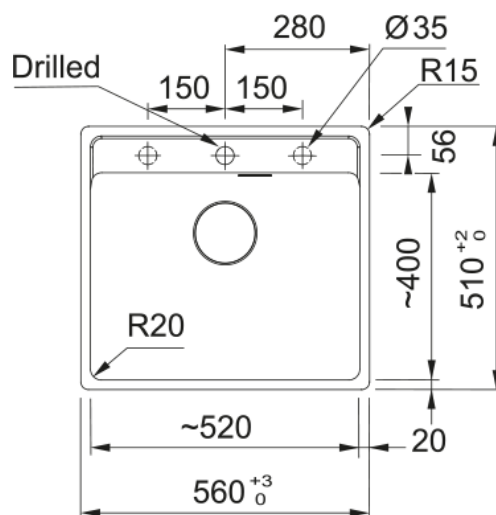

MRG 610-52 TL ONYX,MANUELL,HÅL,V-LÅS | 114.0664.528

MRG 610-52 TL Onyx, v-lås

Egenskaper

Diskbänkstyp	Låda
Material	Fragranite
Antal lådor	1
Färg	Onyx
Ytfinish	Ingen

Dimensioner

Yttermått: vänster till höger	560.0
Yttermått: front till baksida	510.0
Lådmått 1: höger till vänster	520.0
Lådmått 1: front till baksida	400.0
Lådmått 1: djup	200.0
Urtagmått: höger till vänster	540.0
Urtagmått: front till baksida	498.0

Installation

Min. skåpsstorlek	60 cm
-------------------	-------

Produktspecifikation

Installationstyp	Infällnad
Avloppshål	3 1/2"
Position avrinningsyta	Ingen
Skål 1: tillbehörshylla	Nej
Active Twist kompatibel	Ja
Montage	Fastfix

Produktidentifikation

Märke	FRANKE
Produktkategori	Maris
Modell	Maris
Godkännande märke	CE

Produktfunktioner

Antal avrinningsytor	Ingen
Vändbar	Nej
Blandarkant	ja
Ventilset inkluderat	Ja
Ventilset	Manuell
Vattenlås ingår	Nej
Antal blandarhåll	1
Hål för dispenser	Nej