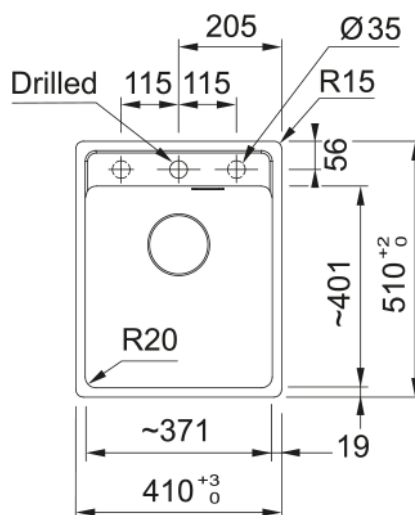

# MRG 610-37 TL ONYX,MANUELL,HÅL,V-LÅS | 114.0664.510

MRG 610-37 TL Onyx, v-lås

## Dimensioner

Yttermått: vänster till höger	410.0
Yttermått: front till baksida	510.0
Lådmått 1: höger till vänster	370.0
Lådmått 1: front till baksida	400.0
Lådmått 1: djup	200.0
Urtagsmått: höger till vänster	390.0
Urtagsmått: front till baksida	498.0