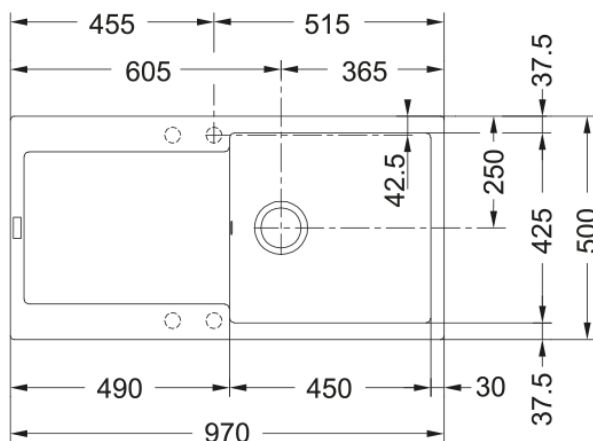

# MRG 611-97 3 1/2" PUSH-KNOB REV MB | 114.0627.290

Maris, MRG 611-100, 970x500mm, 3 1/2" reversibel, Druckknopfventil, Überlauf, black matt

## Dimensioner

Yttermått: vänster till höger	970.0
Yttermått: front till baksida	500.0
Lådmått 1: höger till vänster	450.0
Lådmått 1: front till baksida	425.0
Lådmått 1: djup	200.0
Urtagmått: höger till vänster	950.0
Urtagmått: front till baksida	480.0