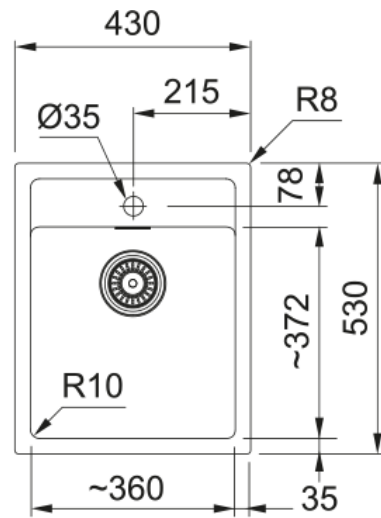

## SID 610-40 TH Polar White | 114.0505.523

SID 610-40 TH Polar White

### Dimensioner

Yttermått: vänster till höger	430.0
Yttermått: front till baksida	530.0
Lådmått 1: höger till vänster	360.0
Lådmått 1: front till baksida	372.0
Lådmått 1: djup	200.0
Urtagsmått: höger till vänster	414.0
Urtagsmått: front till baksida	495.0

### Produktspecifikation

Installationstyp	Infällnad
Avloppshål	3 1/2"
Position avrinningsyta	Ingen