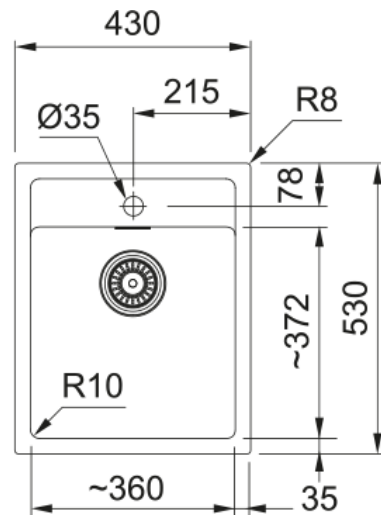

SID 610-40 TH Carbon Black | 114.0505.522

SID 610-40 TH Carbon Black

Egenskaper

Diskbänkstyp	Låda
Material	Tectonite
Antal lådor	1
Färg	Carbon black
Ytfinish	Ingen

Dimensioner

Yttermått: vänster till höger	430.0
Yttermått: front till baksida	530.0
Lådmått 1: höger till vänster	360.0
Lådmått 1: front till baksida	372.0
Lådmått 1: djup	200.0
Urtagsmått: höger till vänster	414.0
Urtagsmått: front till baksida	495.0

Installation

Min. skåpsstorlek	50 cm
-------------------	-------

Produktspecifikation

Installationstyp	Infällnad
Avloppshål	3 1/2"
Position avrinningsyta	Ingen

Produktidentifikation

Märke	FRANKE
Produktkategori	Smart
Modell	Sirius
Godkännande märke	CE