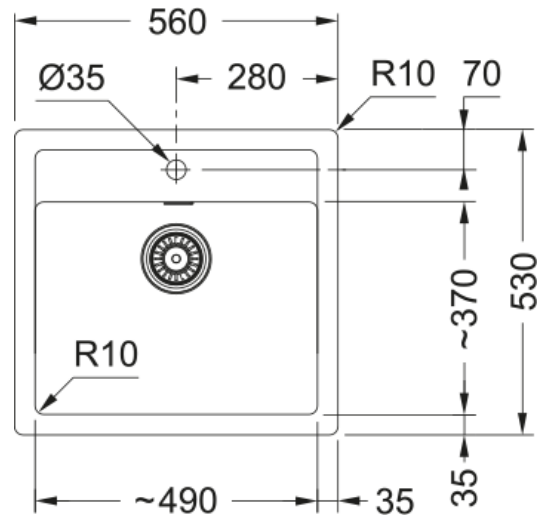

# SID 610-50TH P.WHITE,MANUELL,KRANHÅL | 114.0315.449

SID 610-50TH P.WHITE,MANUELL,KRANHÅL

## Egenskaper

Diskbänkstyp	Låda
Material	Tectonite
Antal lådor	1
Färg	Polarvit
Ytfinish	Ingen

## Dimensioner

Yttermått: vänster till höger	560.0
Yttermått: front till baksida	530.0
Lådmått 1: höger till vänster	490.0
Lådmått 1: front till baksida	370.0
Lådmått 1: djup	200.0
Urtagmått: höger till vänster	544.0
Urtagmått: front till baksida	495.0

## Produktspecifikation

Installationstyp	Infällnad
Avloppshål	3 1/2"
Position avrinningsyta	Ingen