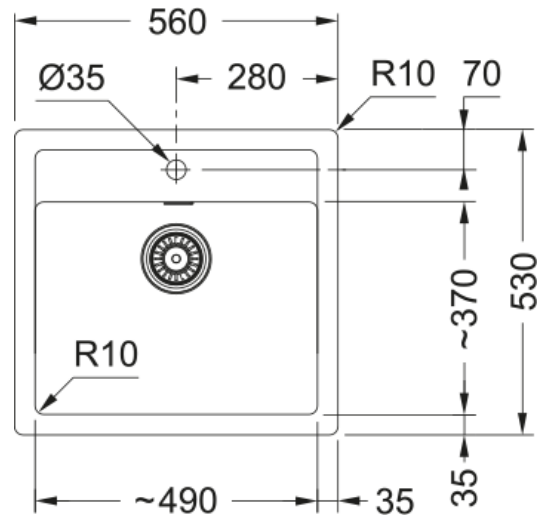

# SID 610-50TH CARBON, MANUELL, KRANHÅL | 114.0271.940

SID 610-50TH CARBON, MANUELL, KRANHÅL

## Egenskaper

Diskbänkstyp	Låda
Material	Tectonite
Antal lådor	1
Färg	Carbon black
Ytfinish	Ingen

## Dimensioner

Yttermått: vänster till höger	560.0
Yttermått: front till baksida	530.0
Lådmått 1: höger till vänster	490.0
Lådmått 1: front till baksida	370.0
Lådmått 1: djup	200.0
Urtagsmått: höger till vänster	544.0
Urtagsmått: front till baksida	495.0

## Produktspecifikation

Installationstyp	Infällnad
Avloppshål	3 1/2"
Position avrinningsyta	Ingen