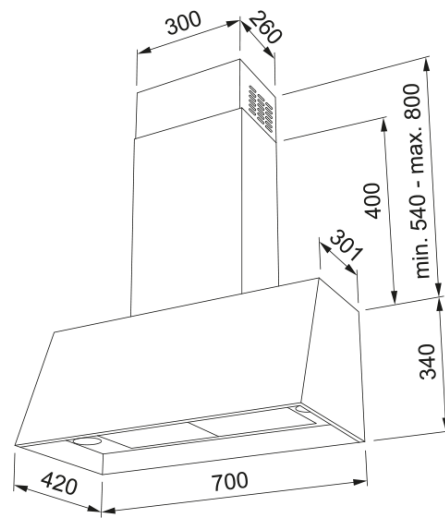

KUPA NEXT PLUS 80CM SVART | 112.0667.191

KUPA NEXT PLUS 80CM SVART

Egenskaper

Fläktkategori	T-formad
Ytfinish	Svart
Material	Rostfritt stål
Underkategori	Övriga fläkttillbehör

Dimensioner

Bredd i mm	800.0
------------	-------