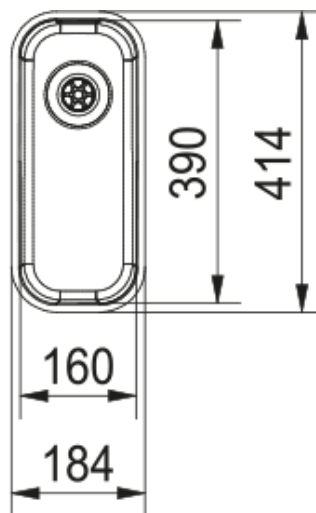

LAX 110-16 manuell,v-lås | 112.0328.992

LAX 110-16 manuell,v-lås

Egenskaper

Diskbänkstyp	Låda
Material	Rostfritt stål
Antal lådor	1
Färg	Stål
Ytfinish	Borstad

Dimensioner

Yttermått: vänster till höger	184.0
Yttermått: front till baksida	414.0
Lådmått 1: höger till vänster	160.0
Lådmått 1: front till baksida	390.0
Lådmått 1: djup	120.0

Installation

Min. skåpsstorlek	40 cm
-------------------	-------

Produktspecifikation

Installationstyp	Undermontage
Avloppshål	3 1/2"
Position avrinningsyta	Ingen

Produktidentifikation

Märke	FRANKE
Produktkategori	Smart
Modell	Largo
Godkännande märke	CE