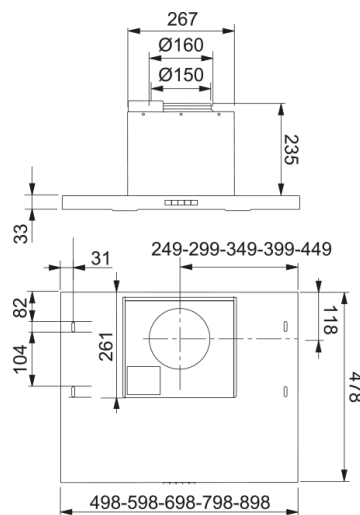

FLÄKT 600 60 VIT HE | 110.0492.479

600 HE, underbyggd fläkt för fastigheter med möjlighet att ansluta till en separat ventilationskanal från kök , 60cm, vit, metalltrådsfilter, 5 hastigheter (efterventilation+3+boost) , Easy Clean system, Spot-LED 3000K, tillverkad i Sverige

Egenskaper

Fläktkategori	Inbyggd
Ytfinish	Vit

Dimensioner

Bredd i mm	600.0
Diameter anslutning	150

Energispecifikation

Kontakt	Schuko
F. dynamisk effektivitetsklass	A
LE ljuseffektivitet	A
FED Filtereffektivitet	B
Nr. på motor	1

Installation

Installation	Skåp

Produktspecifikation

Energieffektivitet	A
Backspjäll	Nej
Bakre utlopp	Nej
Noll dropp	Nej

Produktidentifikation

Märke	FRANKE
Produktkategori	Ingen
Modell	600 HOOD

Produktfunktioner

Typ av belysning	LED ljus
Fjärrkontroll	Nej
Vattentät	Nej
Användargränssnitt	Electr. touch contr.