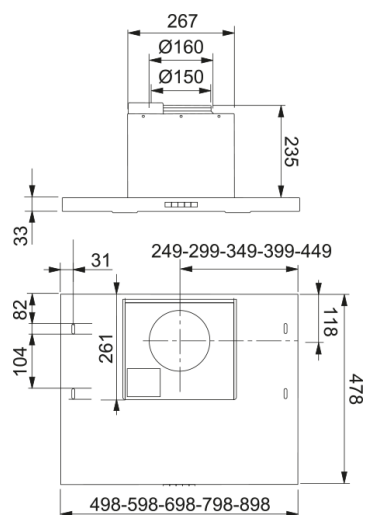

FLÄKT 600 60 RF HE | 110.0492.478

600 HE, underbyggd fläkt för fastigheter med möjlighet att ansluta till en separat ventilationskanal från kök , 60cm, rostfri, metalltrådsfilter, 5 hastigheter (efterventilation+3+boost) , Easy Clean system, Spot-LED 3000K, tillverkad i Sverige

Egenskaper

Fläktkategori	Inbyggd
Ytfinish	Rostfritt stål

Dimensioner

Bredd i mm	600.0
Diameter anslutning	150

Energispecifikation

Kontakt	Schuko
F. dynamisk effektivitetsklass	A
LE ljuseffektivitet	A
FED Filtereffektivitet	B
Nr. på motor	1

Installation

Installation	Skåp

Produktspecifikation

Energieffektivitet	A
Backspjäll	Nej
Bakre utlopp	Nej
Noll dropp	Nej

Produktidentifikation

Märke	FRANKE
Produktkategori	Ingen
Modell	600 HOOD

Produktfunktioner

Typ av belysning	LED ljus
Användargränssnitt	Electr. touch contr.
Hastighetsnummer	4+Int.
Filtertyp	Metall