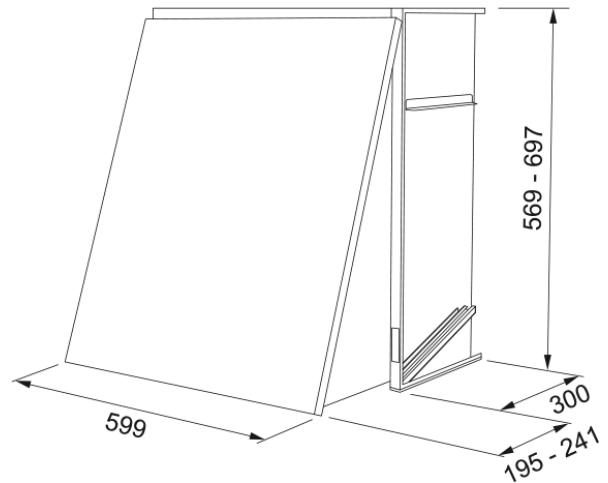

# KÅPA 352-10 60 VIT H=697 mm | 110.0444.097

Cabinet, 352-10 höjd 697mm, integrerad kåpa för dig som bor i fastigheter med tryckstyrd centralfläkt , 60cm, vit , aluminiumfilter, mekaniskt timerstyrt plastspjäll, justerbart grund- och forceringsflöde, Spot-LED 3000K, tillverkad i Sverige

## Dimensioner

Bredd i mm	600.0
Diameter anslutning	125