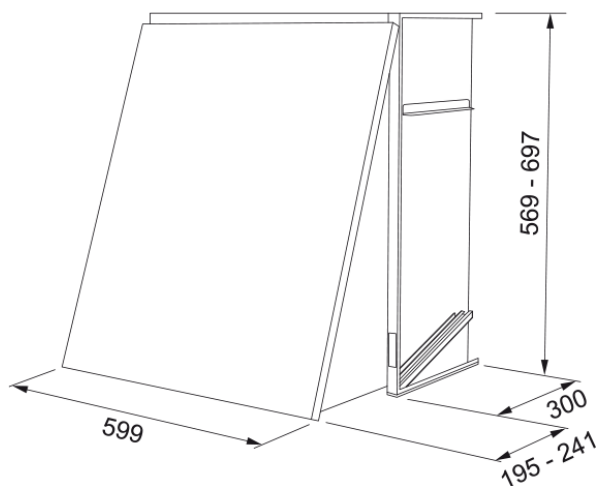

KÅPA 352-10 60 VIT H=569 mm | 110.0444.094

Cabinet, 352-10 höjd 569mm, integrerad kåpa för dig som bor i fastigheter med tryckstyrd centralfläkt , 60cm, vit , metalltrådsfilter, mekaniskt timerstyrt plastspjäll, justerbart grund- och forceringsflöde, Spot-LED 3000K, tillverkad i Sverige

Egenskaper

Fläktkategori	Integrerad
Ytfinish	Vit

Dimensioner

Bredd i mm	600.0
Diameter anslutning	125

Energispecifikation

Kontakt	N/A
Motorspänning	N/A
Motorgrupp	N/A
Nr. på motor	0

Installation

Installation	Skåp
--------------	------