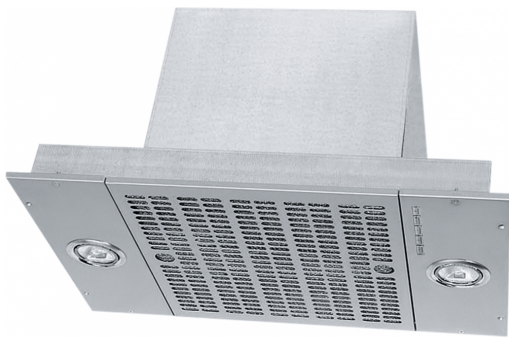

KÅPA 622-16 49 SILVER | 110.0434.917

622-16, inbyggd kåpa med transformator för styrning av AC-centralfläkt i villa/radhus med självkontrollerande centralventilation. Kan forcera ventilation i både kök och våtrum, 49cm, silver, metalltrådsfilter, 3 hastigheter extern fläkt och ventilationsläge, justerbart grund- och forceringsflöde, Spot-LED 3000K, tillverkad i Sverige

Egenskaper

Fläktkategori	Inbyggd
Ytfinish	Silver metallic

Dimensioner

Bredd i mm	490.0
Diameter anslutning	160

Energispecifikation

Kontakt	Utan
Nr. på motor	Utan

Installation

Installation	Skåp
--------------	------

Produktidentifikation

Märke	FRANKE
Produktkategori	Ingen
Modell	620 SYSTEM

Produktfunktioner

Typ av belysning	LED ljus
Användargränssnitt	Soft touch
Hastighetsnummer	4
Filtertyp	Metall
Kolfilter	Ingår ej