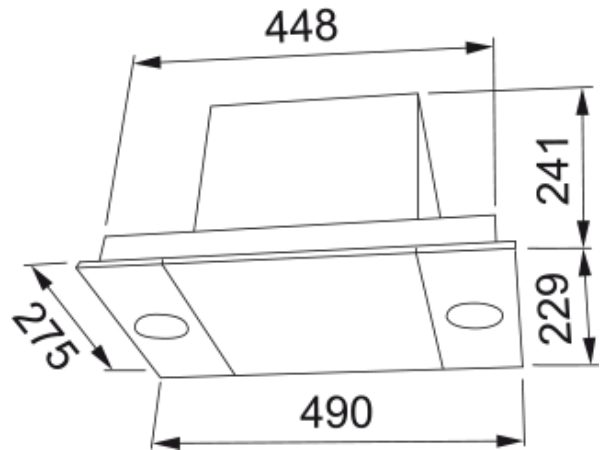

KÅPA 622-16 49 SILVER | 110.0434.917

622-16, inbyggd kåpa med transformator för styrning av AC-centralfläkt i villa/radhus med självkontrollerande centralventilation. Kan forcera ventilation i både kök och våtrum, 49cm, silver, metalltrådsfilter, 3 hastigheter extern fläkt och ventilationsläge, justerbart grund- och forceringsflöde, Spot-LED 3000K, tillverkad i Sverige

Egenskaper

Fläktkategori	Inbyggd
Ytfinish	Silver metallic

Dimensioner

Bredd i mm	490.0
Diameter anslutning	160

Energispecifikation

Kontakt	Utan
Nr. på motor	Utan

Installation

Installation	Skåp

Produktidentifikation

Märke	FRANKE
Produktkategori	Ingen
Modell	620 SYSTEM

Produktfunktioner

Typ av belysning	LED ljus
Användargränssnitt	Soft touch
Hastighetsnummer	4
Filtertyp	Metall
Kolfilter	Ingår ej