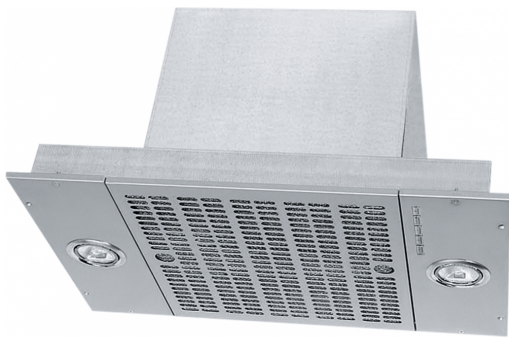

KÅPA 622-10 49 SILVER | 110.0434.883

622-10, inbyggd kåpa för dig som bor i fastigheter med tryckstyrd centralfläkt, 49cm, silver, metalltrådsfilter, elektriskt timerstyrt plåtspjäll, justerbart grund- och forceringsflöde, Spot-LED 3000K, tillverkad i Sverige

Egenskaper

Fläktkategori	Inbyggd
Ytfinish	Silver metallic

Dimensioner

Bredd i mm	490.0
Diameter anslutning	160

Energispecifikation

Kontakt	Schuko
Nr. på motor	1

Installation

Installation	Skåp
--------------	------

Produktidentifikation

Märke	FRANKE
Produktkategori	Ingen
Modell	620 SYSTEM

Produktfunktioner

Typ av belysning	LED ljus
Användargränssnitt	Soft touch
Hastighetsnummer	0
Filtertyp	Metall
Kolfilter	Ingår ej