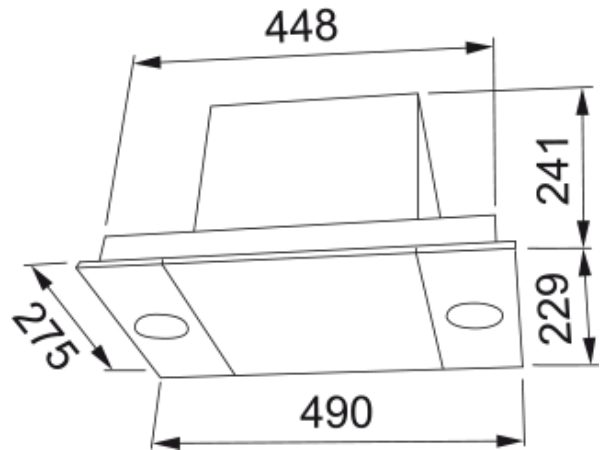

KÅPA 622-10 49 SILVER | 110.0434.883

622-10, inbyggd kåpa för dig som bor i fastigheter med tryckstyrd centralfläkt, 49cm, silver, metalltrådsfilter, elektriskt timerstyrt plåtspjäll, justerbart grund- och forceringsflöde, Spot-LED 3000K, tillverkad i Sverige

Egenskaper

Fläktkategori	Inbyggd
Ytfinish	Silver metallic

Dimensioner

Bredd i mm	490.0
Diameter anslutning	160

Energispecifikation

Kontakt	Schuko
Nr. på motor	1

Installation

Installation	Skåp

Produktidentifikation

Märke	FRANKE
Produktkategori	Ingen
Modell	620 SYSTEM

Produktfunktioner

Typ av belysning	LED ljus
Användargränssnitt	Soft touch
Hastighetsnummer	0
Filtertyp	Metall
Kolfilter	Ingår ej