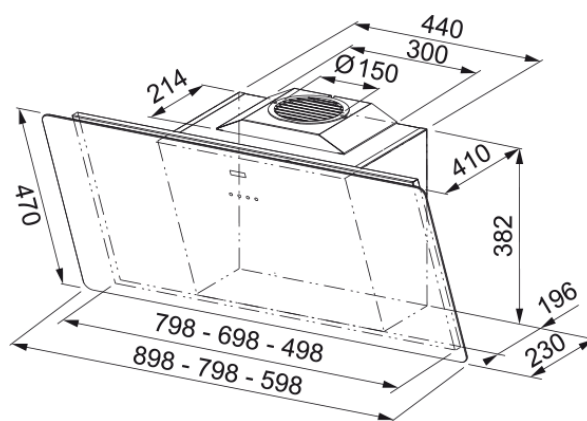

Fläkt Smart svart 60 cm | 110.0377.736

Fläkt Smart svart 60 cm. LED belysning

Egenskaper

Fläktkategori Vertikal

Ytfinish Svart/glas

Dimensioner

Bredd i mm 600.0

Diameter anslutning 150