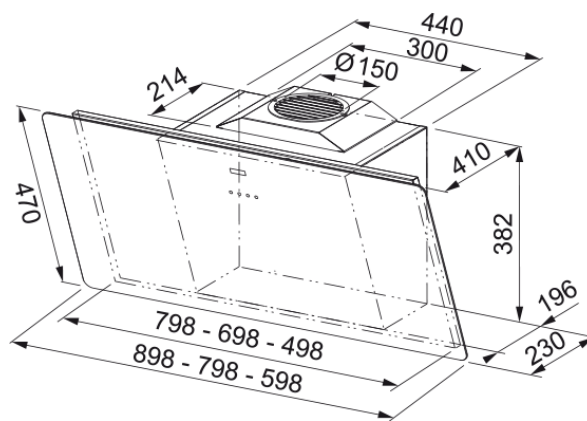

Fläkt Smart svart 60 cm | 110.0377.736

Fläkt Smart svart 60 cm. LED belysning

Egenskaper

Fläktkategori	Vertikal
Ytfinish	Svart/glas

Dimensioner

Bredd i mm	600.0
Diameter anslutning	150

Energispecifikation

Kontakt	EU
Energi årsförbrukning	43.5
F. dynamisk effektivitetsklass	A
LE ljuseffektivitet	A
FED Filtereffektivitet	C
Motorspänning	220-240 V 50-60 Hz
Motorgrupp	SP A++
Nr. på motor	1