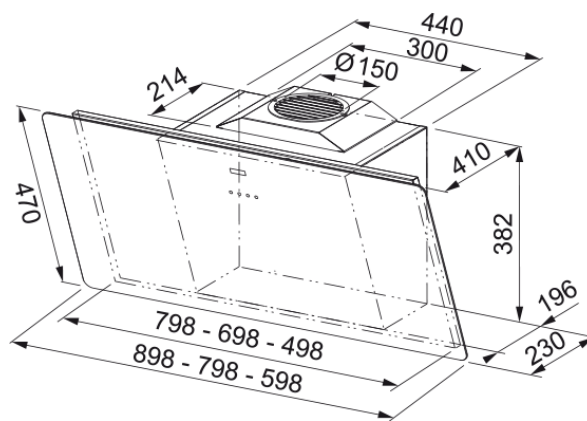

Fläkt Smart svart 80 cm | 110.0377.735

Fläkt Smart svart 80 cm. LED belysning

Egenskaper

Fläktkategori Vertikal

Ytfinish Svart/glas

Dimensioner

Bredd i mm 800.0

Diameter anslutning 150