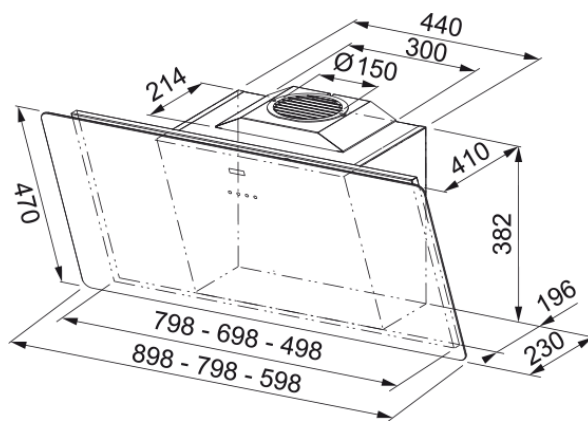

Fläkt Smart svart 90cm | 110.0377.734

Fläkt Smart svart 90cm. LED belysning

Egenskaper

Fläktkategori Vertikal

Ytfinish Svart/glas

Dimensioner

Bredd i mm 900.0

Diameter anslutning 150