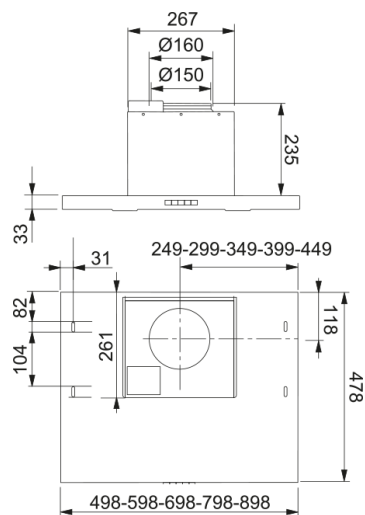

KÅPA 602-10 60 VIT | 110.0351.266

602-10, underbyggd kåpa för dig som bor i fastigheter med tryckstyrd centralfläkt, 60cm, vit, metalltrådsfilter, elektriskt timerstyrt plåtspjäll, justerbart grund- och forceringsflöde, Spot-LED 3000K, tillverkad i Sverige

Egenskaper

Fläktkategori Inbyggd

Ytfinish Vit

Dimensioner

Bredd i mm 600.0

Diameter anslutning 160

Energispecifikation

Kontakt N/A

Motorspänning N/A

Motorgrupp N/A

Nr. på motor 0

Installation

Installation Skåp

Produktspecifikation

Sensor för luftkvalitet Nej

Energieffektivitet N/A

Backspjäll Nej

Bakre utlopp Nej

Noll dropp Nej

Produktidentifikation

Märke FRANKE

Modell 600 SYSTEM

Lower Chimney type N/P

Upper chimney type N/P

Blower tech.name N/A

Produktfunktioner

Typ av belysning Led Spot 3000K

Fjärrkontroll Nej