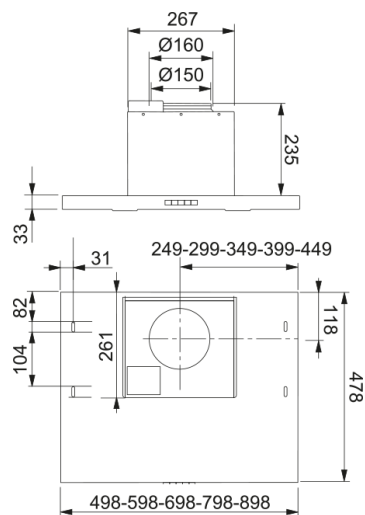

FLÄKT 600 60 SVART | 110.0350.696

600, underbyggd fläkt för fastigheter med möjlighet att ansluta till en separat ventilationskanal från kök , 60cm, svart, metalltrådsfilter, 5 hastigheter (efterventilation+3+boost) , Easy Clean system, Spot-LED 3000K, tillverkad i Sverige

Egenskaper

Fläktkategori	Underbyggd
Ytfinish	Black

Dimensioner

Bredd i mm	600.0
Diameter anslutning	150

Energispecifikation

Kontakt	Schuko
F. dynamisk effektivitetsklass	D
LE ljuseffektivitet	A
FED Filtereffektivitet	B
Motorspänning	220-240 V 50-60 Hz
Motorgrupp	Hilo HIP
Nr. på motor	1

Installation

Installation	Skåp

Produktspecifikation

Energieffektivitet	C
Backspjäll	Nej
Bakre utlopp	Nej
Noll dropp	Nej

Produktidentifikation

Märke	FRANKE
Modell	600 HOOD
Blower tech.name	D05

Produktfunktioner

Antal lampor	2
Typ av belysning	Led Spot 3000K