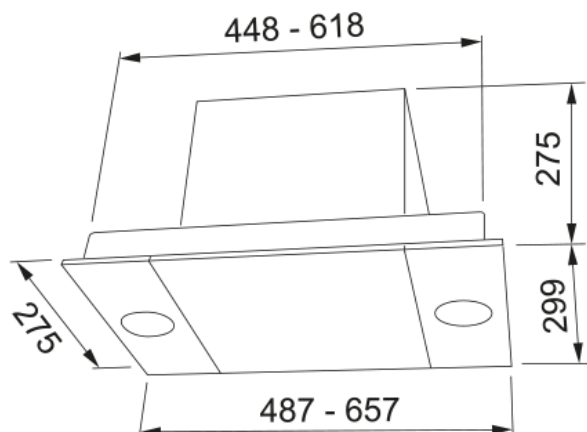

FLÄKT 620 49 SILVER | 110.0350.557

620, inbyggd fläkt för fastigheter med möjlighet att ansluta till en separat ventilationskanal från kök , 49cm, silver, metalltrådsfilter, 5 hastigheter, Easy Clean system, Spot-LED 3000K, tillverkad i Sverige

Egenskaper

Fläktkategori	Inbyggd
Ytfinish	Silver metallic

Dimensioner

Bredd i mm	487.0
Diameter anslutning	150

Energispecifikation

Kontakt	Schuko
F. dynamisk effektivitetsklass	D
LE ljuseffektivitet	A
FED Filtereffektivitet	B
Motorspänning	220-240 V 50-60 Hz
Motorgrupp	Hilo HIP
Nr. på motor	1

Installation

Installation	Skåp

Produktspecifikation

Energieffektivitet	C

Produktidentifikation

Märke	FRANKE
Modell	620

Produktfunktioner

Antal lampor	2
Typ av belysning	Led Spot 3000K
Fjärrkontroll	Nej
Vattentät	Nej
Användargränssnitt	Electr. touch contr.
Hastighetsnummer	5