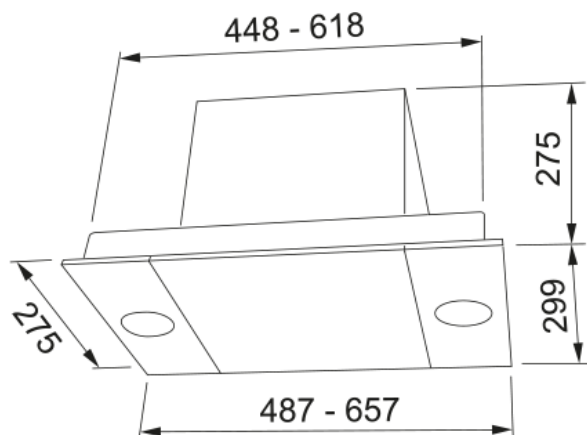

FLÄKT 620 66 SILVER | 110.0350.556

620, inbyggd fläkt för fastigheter med möjlighet att ansluta till en separat ventilationskanal från kök , 66cm, silver, metalltrådsfilter, 5 hastigheter, Easy Clean system, Spot-LED 3000K, tillverkad i Sverige

Egenskaper

Fläktkategori	Inbyggd
Ytfinish	Silver metallic

Dimensioner

Bredd i mm	657.0
Diameter anslutning	150

Energispecifikation

Kontakt	Schuko
F. dynamisk effektivitetsklass	D
LE ljuseffektivitet	A
FED Filtereffektivitet	B
Motorspänning	220-240 V 50-60 Hz
Motorgrupp	Hilo HIP
Nr. på motor	1

Installation

Installation	Skåp

Produktspecifikation

Energieffektivitet	C

Produktidentifikation

Märke	FRANKE
Modell	620

Produktfunktioner

Antal lampor	2
Typ av belysning	Led Spot 3000K
Fjärrkontroll	Nej
Vattentät	Nej
Användargränssnitt	Roterande
Hastighetsnummer	5