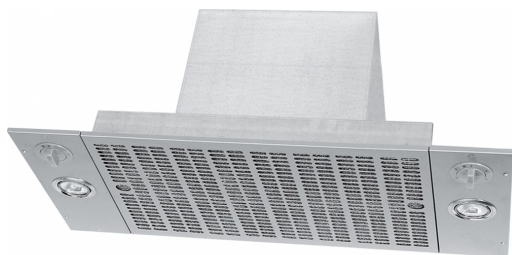

FLÄKT 620 66 SILVER | 110.0350.556

620, inbyggd fläkt för fastigheter med möjlighet att ansluta till en separat ventilationskanal från kök , 66cm, silver, metalltrådsfilter, 5 hastigheter, Easy Clean system, Spot-LED 3000K, tillverkad i Sverige

Egenskaper

Fläktkategori	Inbyggd
Ytfinish	Silver metallic

Dimensioner

Bredd i mm	657.0
Diameter anslutning	150

Energispecifikation

Kontakt	Schuko
F. dynamisk effektivitetsklass	D
LE ljuseffektivitet	A
FED Filtereffektivitet	B
Motorspänning	220-240 V 50-60 Hz
Motorgrupp	Hilo HIP
Nr. på motor	1

Installation

Installation	Skåp
--------------	------

Produktspecifikation

Energieffektivitet	C
--------------------	---

Produktidentifikation

Märke	FRANKE
Modell	620

Produktfunktioner

Antal lampor	2
Typ av belysning	Led Spot 3000K
Fjärrkontroll	Nej
Vattentät	Nej
Användargränssnitt	Roterande
Hastighetsnummer	5

Filter typologi	Galler
Filtertyp	Metall
Kolfilter	Nej

Prestanda

Kapacitet Max	614.0
Kapacitet min	132.0
Ljudnivå Intensiv	0.0
Ljudnivå max	71.0
Ljudnivå min	34.0