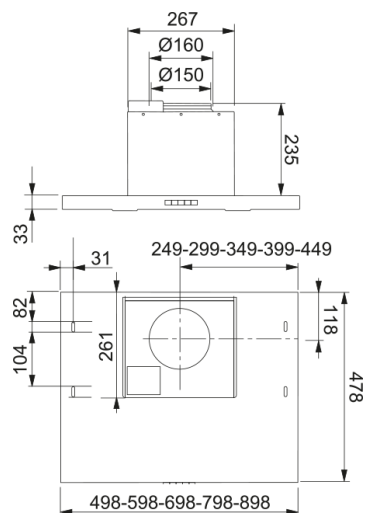

FLÄKT 600 70 RF | 110.0350.546

600, underbyggd fläkt för fastigheter med möjlighet att ansluta till en separat ventilationskanal från kök , 70cm, rostfri, metalltrådsfilter, 5 hastigheter (efterventilation+3+boost) , Easy Clean system, Spot-LED 3000K, tillverkad i Sverige

Egenskaper

Fläktkategori	Underbyggd
Ytfinish	Rostfritt stål

Dimensioner

Bredd i mm	700.0
Diameter anslutning	150

Energispecifikation

Kontakt	Schuko
F. dynamisk effektivitetsklass	D
LE ljuseffektivitet	A
FED Filtereffektivitet	B
Motorspänning	220-240 V 50-60 Hz
Motorgrupp	Hilo HIP
Nr. på motor	1

Installation

Installation	Skåp

Produktspecifikation

Energieffektivitet	C
Backspjäll	Nej
Bakre utlopp	Nej
Noll dropp	Nej

Produktidentifikation

Märke	FRANKE
Modell	600 HOOD
Blower tech.name	D05

Produktfunktioner

Antal lampor	2
Typ av belysning	Led Spot 3000K