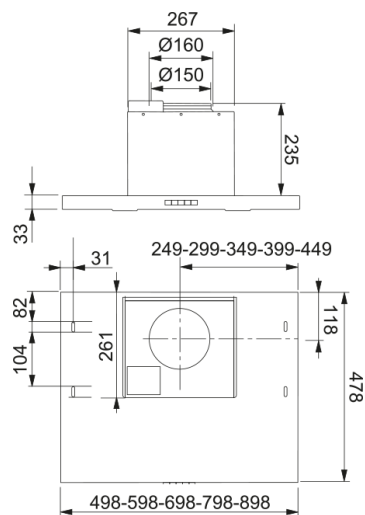

FLÄKT 600 70 RF | 110.0350.546

600, underbyggd fläkt för fastigheter med möjlighet att ansluta till en separat ventilationskanal från kök , 70cm, rostfri, metalltrådsfilter, 5 hastigheter (efterventilation+3+boost) , Easy Clean system, Spot-LED 3000K, tillverkad i Sverige

Egenskaper

Fläktkategori	Underbyggd
Ytfinish	Rostfritt stål

Dimensioner

Bredd i mm	700.0
Diameter anslutning	150

Energispecifikation

Kontakt	Schuko
F. dynamisk effektivitetsklass	D
LE ljuseffektivitet	A
FED Filtereffektivitet	B
Motorspänning	220-240 V 50-60 Hz
Motorgrupp	Hilo HIP
Nr. på motor	1

Installation

Installation	Skåp

Produktspecifikation

Energieffektivitet	C
Backspjäll	Nej
Bakre utlopp	Nej
Noll dropp	Nej

Produktidentifikation

Märke	FRANKE
Modell	600 HOOD
Blower tech.name	D05

Produktfunktioner

Antal lampor	2
Typ av belysning	Led Spot 3000K