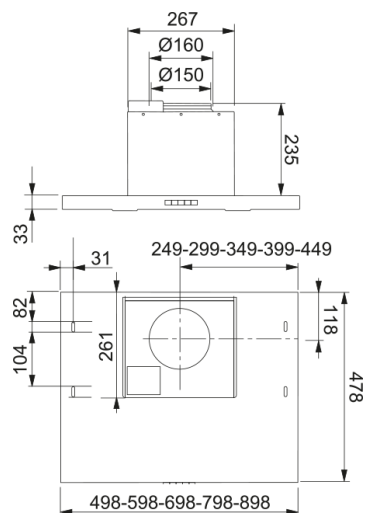

FLÄKT 600 60 RF | 110.0350.545

600, underbyggd fläkt för fastigheter med möjlighet att ansluta till en separat ventilationskanal från kök , 60cm, rostfri, metalltrådsfilter, 5 hastigheter (efterventilation+3+boost) , Easy Clean system, Spot-LED 3000K, tillverkad i Sverige

Egenskaper

Fläktkategori	Underbyggd
Ytfinish	Rostfritt stål

Dimensioner

Bredd i mm	600.0
Diameter anslutning	150

Energispecifikation

Kontakt	Schuko
F. dynamisk effektivitetsklass	D
LE ljuseffektivitet	A
FED Filtereffektivitet	B
Motorspänning	220-240 V 50-60 Hz
Motorgrupp	Hilo HIP
Nr. på motor	1

Installation

Installation	Skåp

Produktspecifikation

Energieffektivitet	C
Backspjäll	Nej
Bakre utlopp	Nej
Noll dropp	Nej

Produktidentifikation

Märke	FRANKE
Modell	600 HOOD
Blower tech.name	D05

Produktfunktioner

Antal lampor	2
Typ av belysning	Led Spot 3000K