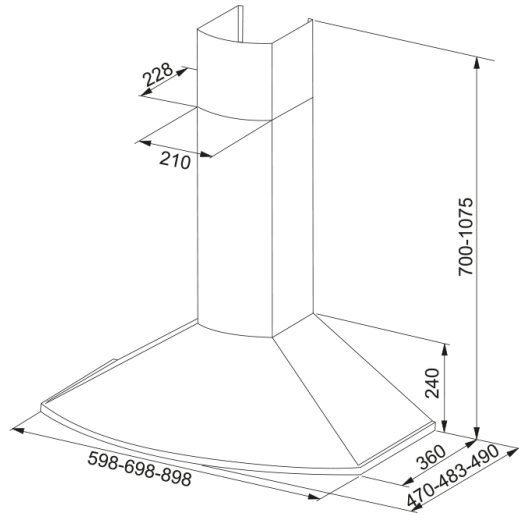

KÅPA 722-10 60 VIT | 110.0350.537

TENDER 722-10, väghängd kåpa för dig som bor i fastigheter med tryckstyrd centralfläkt, 60cm, vit, metalltrådsfilter, elektriskt timerstyrt plåtspjäll, justerbart grund- och forceringsflöde, Spot-LED 3000K, tillverkad i Sverige

Egenskaper

Fläktkategori	Skorsten
Ytfinish	Vit

Dimensioner

Bredd i mm	600.0
Diameter anslutning	160

Energispecifikation

Kontakt	N/A
Motorspänning	N/A
Motorgrupp	N/A
Nr. på motor	0

Installation

Installation	Vägg
--------------	------