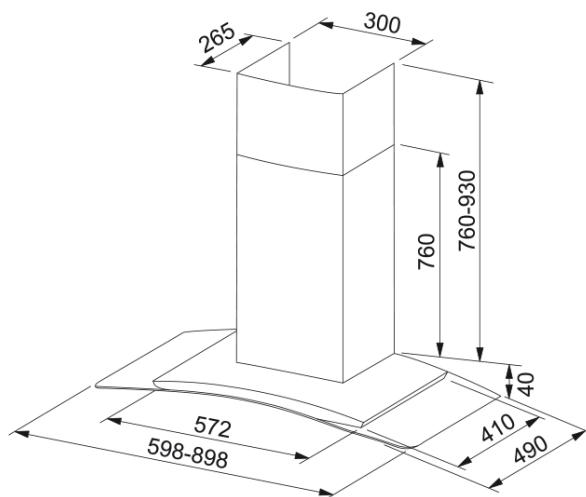

FLÄKT 760 60 RF | 110.0325.313

OPAL 760, vägghängd fläkt för fastigheter med möjlighet att ansluta till en separat ventilationskanal från kök , 60cm, rostfri, metalltrådsfilter, 5 hastigheter (efterventilation+3+boost) , Easy Clean system, Spot-LED 3000K, tillverkad i Sverige

Egenskaper

Fläktkategori	T-formad
Ytfinish	Rostfritt stål

Dimensioner

Bredd i mm	600.0
Diameter anslutning	150

Energispecifikation

Kontakt	Schuko
F. dynamisk effektivitetsklass	D
LE ljuseffektivitet	A
FED Filtereffektivitet	B
Nr. på motor	1