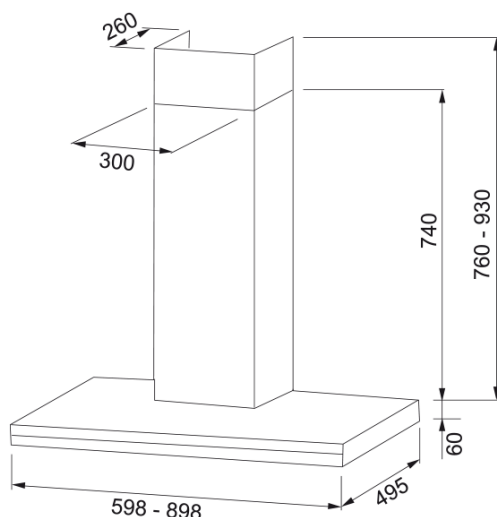

FLÄKT VITRUM 780 90 RF | 110.0281.475

Fläkt Stil Vitrum 780 elektronisk brytare med LED-belysning 90 cm rostfri för väggmontage. 5 hastigheter, Evt, 1, 2, 3 samt Intensiv.

Egenskaper

Fläktkategori T-formad

Ytfinish Rostfritt stål

Dimensioner

Bredd i mm 900.0

Diameter anslutning 150

Energispecifikation

Kontakt Schuko

F. dynamisk effektivitetsklass D

LE ljuseffektivitet A

FED Filtereffektivitet B

Nr. på motor 1

Installation

Installation Vägg

Produktspecifikation

Energieffektivitet C

Produktidentifikation

Märke FRANKE

Produktkategori Ingen

Modell Stil Vitrum

Produktfunktioner

Typ av belysning LED ljus

Användargränssnitt Fyrkantiga tryckknappar

Hastighetsnummer 4+Int.

Filtertyp Metall

Kolfilter Ingår ej