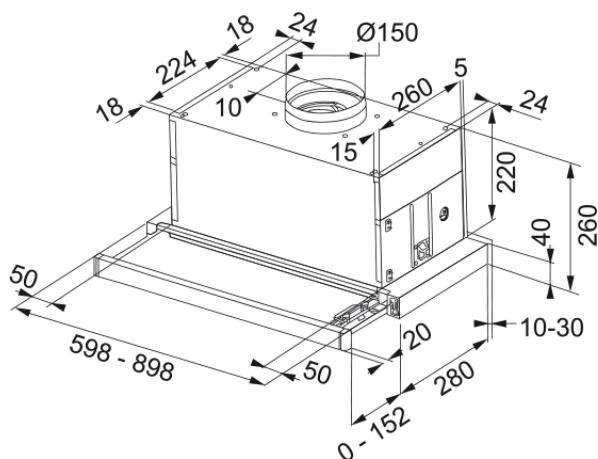

FLÄKT FTC 626L | 110.0275.345

FLÄKT FTC 626L

Egenskaper

Fläktkategori	Utdragbar
Ytfinish	Metal grey

Dimensioner

Bredd i mm	600.0
Diameter anslutning	150

Energispecifikation

Kontakt	EU
Energi årsförbrukning	78.0
F. dynamisk effektivitetsklass	B
LE ljuseffektivitet	A
FED Filtereffektivitet	C
Motorspänning	220-240 V 50-60 Hz
Motorgrupp	SP 800
Nr. på motor	1

Installation

Installation	Skåp

Produktspecifikation

Sensor för luftkvalitet	Nej
Energieffektivitet	B
Backspjäll	Nej
Bakre utlopp	Nej
Noll dropp	Nej
UI Type	Tryckknapp
Lamp Type	Rund LED-spotlight

Produktidentifikation

Märke	FRANKE
Produktkategori	Maris