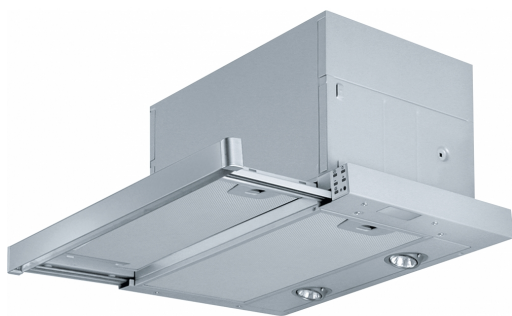

FLÄKT FTC 626L | 110.0275.345

FLÄKT FTC 626L

Egenskaper

Fläktkategori	Utdragbar
Ytfinish	Metal grey

Dimensioner

Bredd i mm	600.0
Diameter anslutning	150

Energispecifikation

Kontakt	EU
Energi årsförbrukning	78.0
F. dynamisk effektivitetsklass	B
LE ljuseffektivitet	A
FED Filtereffektivitet	C
Motorspänning	220-240 V 50-60 Hz
Motorgrupp	SP 800
Nr. på motor	1

Installation

Installation	Skåp

Produktspecifikation

Sensor för luftkvalitet	Nej
Energieffektivitet	B
Backspjäll	Nej
Bakre utlopp	Nej
Noll dropp	Nej
UI Type	Tryckknapp
Lamp Type	Rund LED-spotlight

Produktidentifikation

Märke	FRANKE
Produktkategori	Maris