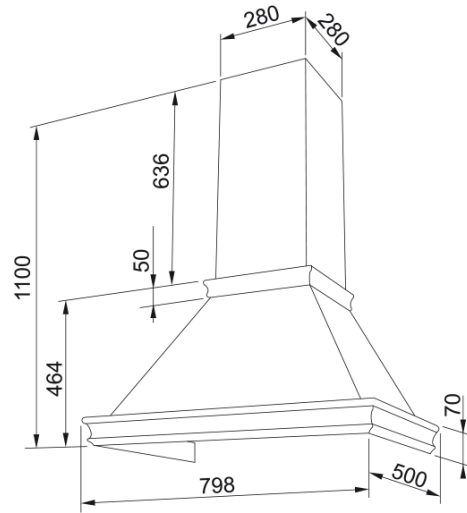

KUPA CLASSIC 80 VIT | 110.0181.544

CLASSIC, vägghängd kupa som kombineras med inbyggnadsprodukt från 620-serien (66cm) för önskad ventilationslösning, 80cm, vit , tillverkad i Sverige

Egenskaper

Fläktkategori	Country
Ytfinish	Vit

Dimensioner

Bredd i mm	800.0
------------	-------

Installation

Installation	Vägg
--------------	------

Produktspecifikation

Backspjäll	Nej
Bakre utlopp	Nej
Noll dropp	Nej

Produktidentifikation

Märke	FRANKE
Produktkategori	Ingen
Modell	Classic shell