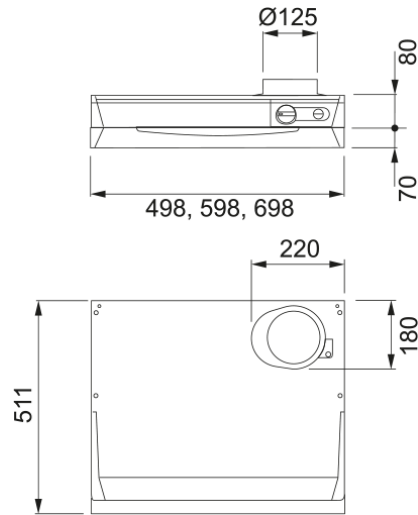

KÅPA 251-16 60 RF | 110.0038.544

Spiskåpa F251-16 60cm rostfri. Med transformator för styrning av centralfläkt i hem med självkontrollerande ventilation. Polyester filter.

Egenskaper

Fläktkategori Underbyggd

Ytfinish Rostfritt stål

Dimensioner

Bredd i mm 600.0

Diameter anslutning 125

Energispecifikation

Kontakt Schuko

Nr. på motor Utan

Installation

Installation N/A

Produktidentifikation

Märke FRANKE

Produktkategori Ingen

Modell 251-16

Produktfunktioner

Typ av belysning Fluorescerande

Användargränssnitt Roterande

Hastighetsnummer 0

Filtertyp Syntetisk

Kolfilter Ingår ej