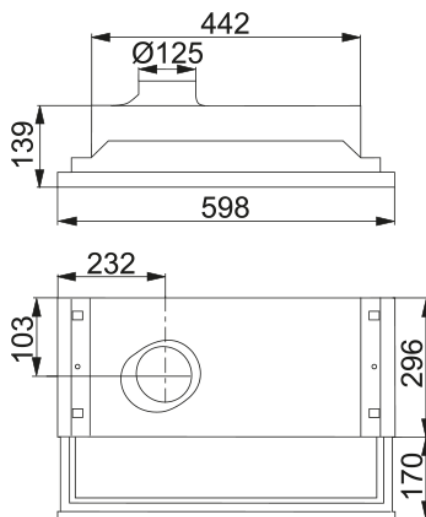

KÅPA 490-11 60 VIT LED | 110.0038.507

490-11, utdragbar med silver frontlist kåpa för dig som bor i fastigheter med tryckstyrd centralfläkt , 60cm, vit , polyesterfilter, mekaniskt timerstyrt plastspjäll, justerbart grund- och forceringsflöde, Skruv-LED E27 3000K, tillverkad i Sverige

Egenskaper

Fläktkategori	Utdragbar
Ytfinish	Vit

Dimensioner

Bredd i mm	600.0
Diameter anslutning	125

Energispecifikation

Kontakt	N/A
Motorspänning	N/A
Motorgrupp	N/A
Nr. på motor	0

Installation

Installation	Skåp

Produktspecifikation

Sensor för luftkvalitet	Nej
Energieffektivitet	N/A
Backspjäll	Nej
Bakre utlopp	Nej
Noll dropp	Nej

Produktidentifikation

Märke	FRANKE
Modell	490 SYSTEM
Blower tech.name	N/A

Produktfunktioner

Antal lampor	1
Typ av belysning	Led-lampa
Fjärrkontroll	Nej
Vattentät	Nej