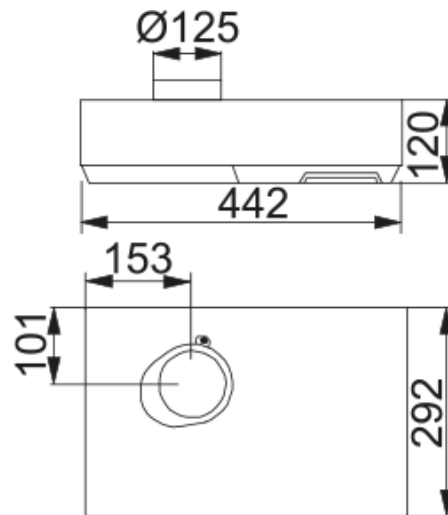

KÅPA 480-11 SILVER | 110.0037.969

Spiskåpa FIF480-11 silver, utan motor. Med timerreglerat spjäll 5-60 min.

Egenskaper

Fläktkategori	Inbyggd
Ytfinish	Silver metallic

Dimensioner

Bredd i mm	450.0
Diameter anslutning	125