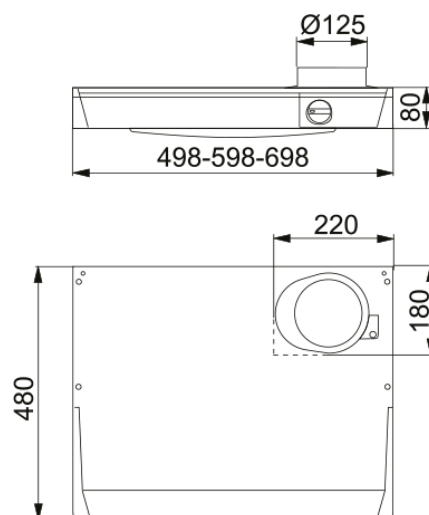

ALLIANCE 240-10 60 VIT | 110.0037.341

Alliance F240-10 60cm vit. För lägenheter med centralventilation

Egenskaper

Fläktkategori Underbyggd

Ytfinish Vit

Dimensioner

Bredd i mm 600.0

Diameter anslutning 125