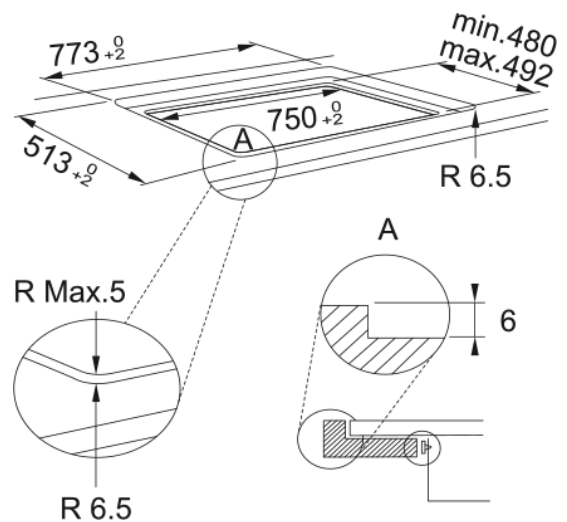

INDUKTIONSHÄLL MYTHOS FMY 808 I FP BK | 108.0613.588

INDUKTIONSHÄLL MYTHOS FMY 808 I FP BK

Egenskaper

Typ	Elektrisk
Technology	Induction vitroceramic
Färg	Svart
Ytfinish	Glas
Effektbegränsning	Ja

Dimensioner

Dimension	75x50
Total bredd	770.0
Utskärningsdjup	490.0
Utskärningsbredd	750.0
Förpackningens djup	600.0
Förpackningens bredd	860.0

Energispecifikation

MAX booster nominal power (W)	1800.0
Total power (kW)	7.4
Spänning	220-240 V
Frekvens	50-60

Produktspecifikation

Installationstyp håll	Standard&flush
Bridge zone	Nej
Flexi zone	Nej
Safety lock	Ja
Cookassist	Drycker
Cookassist	Koka
Cookassist	Ost (koka)
Cookassist	Ost (grilla)
Cookassist	Ost (stek)