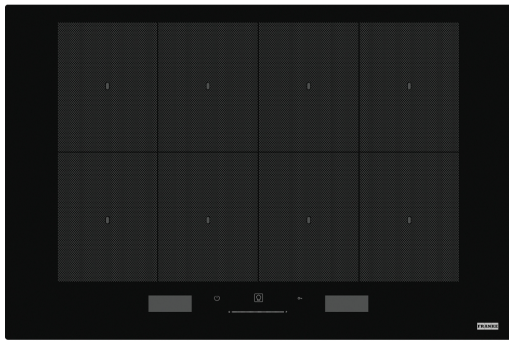

INDUKTIONSHÄLL MYTHOS FMY 808 I FP BK | 108.0613.588

INDUKTIONSHÄLL MYTHOS FMY 808 I FP BK

Egenskaper

Typ	Elektrisk
Technology	Induction vitroceramic
Färg	Svart
Ytfinish	Glas
Effektbegränsning	Ja

Dimensioner

Dimension	75x50
Total bredd	770.0
Utskärningsdjup	490.0
Utskärningsbredd	750.0
Förpackningens djup	600.0
Förpackningens bredd	860.0

Energispecifikation

MAX booster nominal power (W)	1800.0
Total power (kW)	7.4
Spänning	220-240 V
Frekvens	50-60

Produktspecifikation

Installationstyp håll	Standard&flush
Bridge zone	Nej
Flexi zone	Nej
Safety lock	Ja
Cookassist	Drycker
Cookassist	Koka
Cookassist	Ost (koka)
Cookassist	Ost (grilla)
Cookassist	Ost (stek)

Effekt kokzon bakre höger (W)	1200
Produktidentifikation	
Märke	FRANKE
Produktkategori	Mythos
Modell	MYTHOS
Produktfunktioner	
Användargränssnitt	Electronic touch
Number of heating zone	8 - Flexi full
Type of heat. zone front left	Oval
Type of heating zone rear left	Oval
Type of heating zone rear righ	Oval
Type of heat. zone front right	Oval
Type of h.zone middle middle	Oval
Type of heat. zone middle left	Oval
Type of heat.zone middle right	Oval
Type of heat.zone middle front	Oval
User interface	LCD - text assisted display
Number of slider	1
Timer	Ja
Dual zone	Nej
Oval zone	Nej
FlexPro zone	Ja
Power level	18 + booster
Number of booster	8