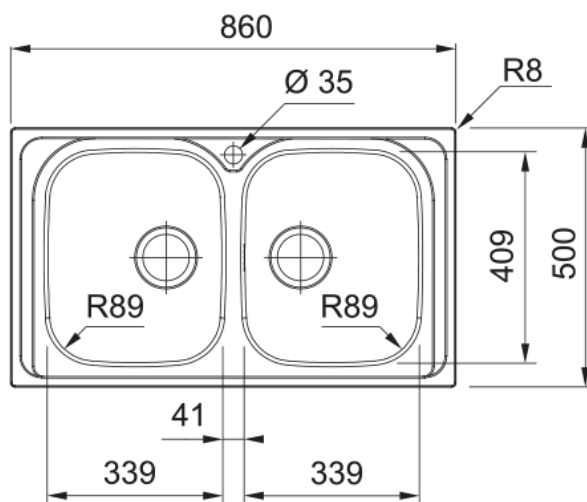

SKX 620 MANUELL KRANHÅL V-LÅS EX | 101.0714.456

SKX 620-34-34/86 rostfritt stål, för nedfällning.

Egenskaper

Diskbänkstyp	Låda
Material	Rostfritt stål
Antal lådor	2
Färg	Stål
Ytfinish	Borstad

Dimensioner

Yttermått: vänster till höger	860.0
Yttermått: front till baksida	500.0
Lådmått 1: höger till vänster	339.0
Lådmått 1: front till baksida	409.0
Lådmått 1: djup	146.0
Lådmått 2: höger till vänster	339.0
Lådmått 2: front till baksida	409.0
Lådmått 2: djup	146.0
Urtagmått: höger till vänster	840.0
Urtagmått: front till baksida	480.0

Installation

Min. skåpsstorlek	90 cm
-------------------	-------

Produktspecifikation

Installationstyp	Infällnad
Avloppshål	3 1/2"
Position avrinningsyta	Ingen
Active Twist kompatibel	Nej

Produktidentifikation